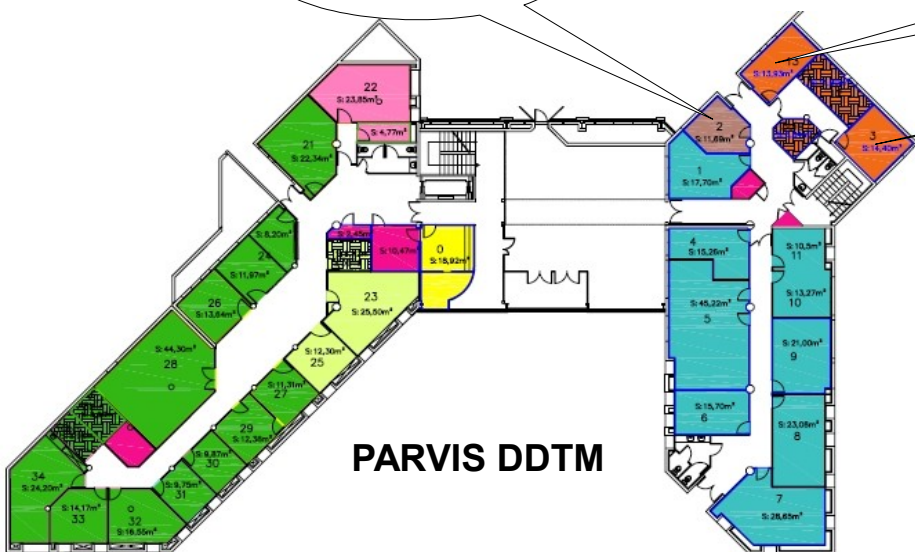

Travaux à la DDTM Bd Danesi Bastia rez-de-chaussée juin - juillet 2012

rez-de-chaussée – SST / UTN

bureau 8

bureau 7

Réagencement des bureaux du chef de l'UTN (7) et des correspondants territoriaux (8) : les travaux sont terminés

rez-de-chaussée – SST / UTN

bureau 5

Rénovation du bureau des instructeurs ADS (5) : nouveau revêtement du sol et peinture des murs et boiseries intérieures (vues avant et après travaux)

rez-de-chaussée - SST / UTN

bureau 6

bureau 4

bureau 10

Rénovation des bureaux de l'UTN avec changement du revêtement de sol et peinture des murs et boiseries intérieures

rez-de-chaussée - Assistante sociale et MGET

bureau 2

bureau 12

bureau 13

L'assistante sociale a pris possession de son nouveau bureau (2) et la MGET est à présent installée dans son nouvel espace rénové (bureaux 12, 13 et 3)

rez-de-chaussée - SAH / FL - ANAH

Rénovation des bureaux de l'ANAH : revêtement des sols, peinture murs et boiseries intérieures sont refaits à neuf ainsi que l'éclairage