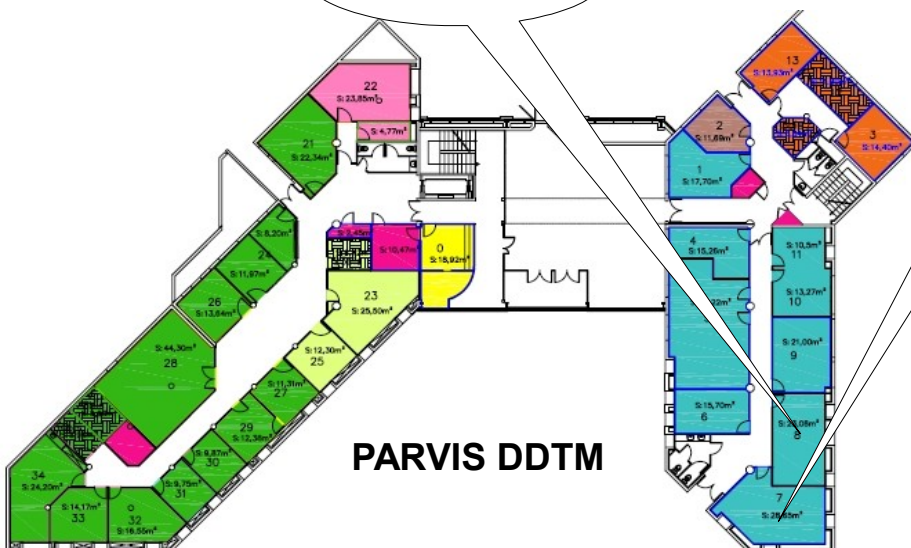

Travaux à la DDTM Bd Danesi Bastia rez-de-chaussée juin - juillet 2012

rez-de-chaussée – SST / UTN

bureau 8

bureau 7

Réagencement des bureaux du chef de l'UTN (7) et des correspondants territoriaux (8) : les travaux sont terminés

rez-de-chaussée – SST / UTN

bureau 5

Rénovation du bureau des instructeurs ADS (5) : nouveau revêtement du sol et peinture des murs et boiseries intérieures (vues avant et après travaux)

rez-de-chaussée - SST / UTN

bureau 6

bureau 4

bureau 10

Rénovation des bureaux de l'UTN avec changement du revêtement de sol et peinture des murs et boiseries intérieures

rez-de-chaussée - Assistante sociale et MGET

bureau 2

bureau 12