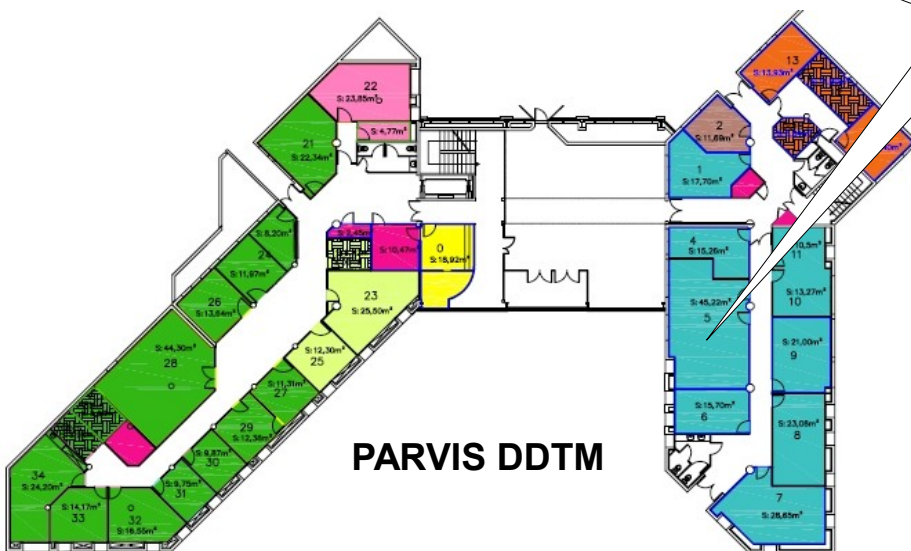

Travaux à la DDTM Bd Danesi Bastia rez-de-chaussée juin - juillet 2012

rez-de-chaussée – SST / UTN

bureau 8

bureau 7

Réagencement des bureaux du chef de l'UTN (7) et des correspondants territoriaux (8) : les travaux sont terminés

rez-de-chaussée – SST / UTN

bureau 5

Rénovation du bureau des instructeurs ADS (5) : nouveau revêtement du sol et peinture des murs et boiseries intérieures (vues avant et après travaux)

rez-de-chaussée - SST / UTN

bureau 6

bureau 4

bureau 10

Rénovation des bureaux de l'UTN avec changement du revêtement de sol et peinture des murs et boiseries intérieures

rez-de-chaussée - Assistante sociale et MGET

bureau 2

bureau 12