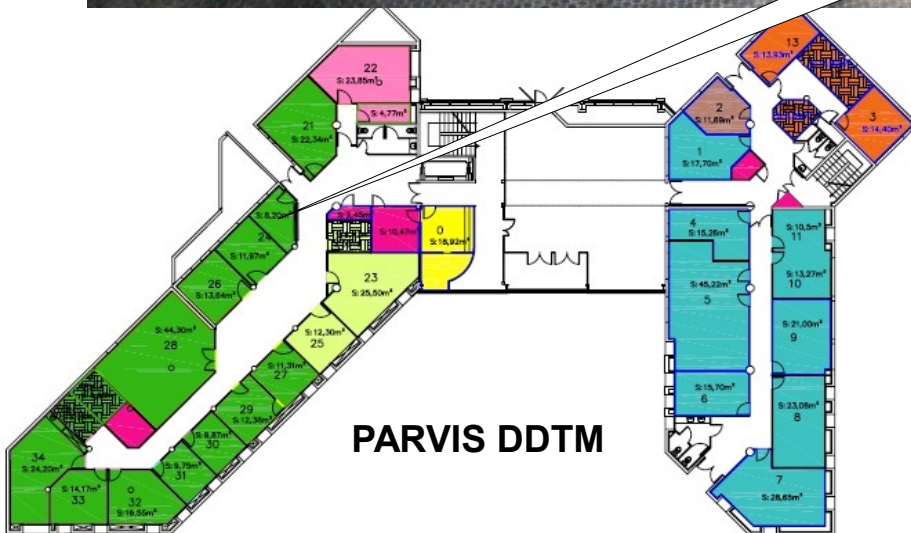

Travaux à la DDTM Bd Danesi Bastia rez-de-chaussée juin - juillet 2012

rez-de-chaussée – SST / UTN

bureau 8

bureau 7

Réagencement des bureaux du chef de l'UTN (7) et des correspondants territoriaux (8) : les travaux sont terminés

bureau 6

bureau 4

bureau 10

Rénovation des bureaux de l'UTN avec changement du revêtement de sol et peinture des murs et boiseries intérieures

rez-de-chaussée - Assistante sociale et MGET

bureau 2

bureau 12

bureau 13

L'assistante sociale a pris possession de son nouveau bureau (2) et la MGET est à présent installée dans son nouvel espace rénové (bureaux 12, 13 et 3)

rez-de-chaussée - SAH / FL - ANAH

Rénovation des bureaux de l'ANAH : revêtement des sols, peinture murs et boiseries intérieures sont refaits à neuf ainsi que l'éclairage

rez-de-chaussée - SEA

bureau 24

Futur accueil du SEA : imaginez sur le devant une banque d'accueil ...

rez-de-chaussée - SEA

bureau 27

bureau 29

PARVIS DDTM

Début de l'aménagement des futurs bureaux du SEA : revêtement des sols, peintures des murs et boiseries intérieures