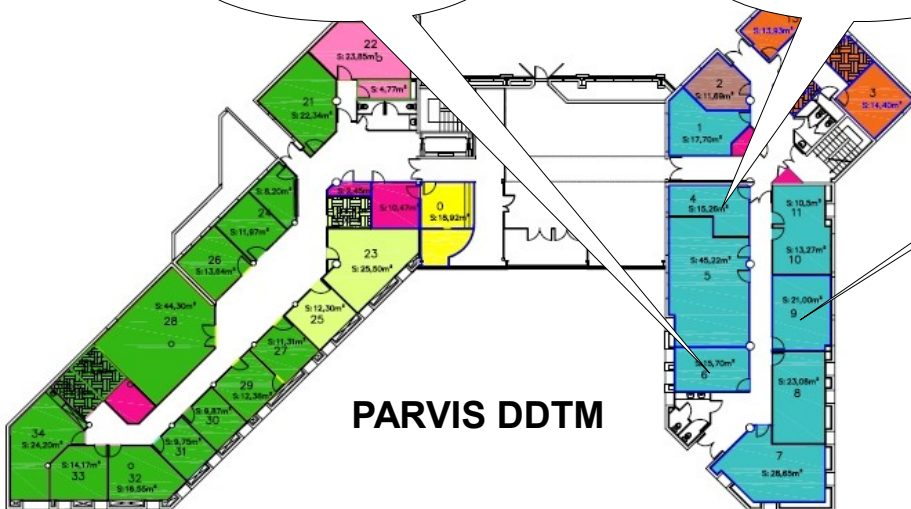

Travaux à la DDTM Bd Danesi Bastia rez-de-chaussée juin - juillet 2012

rez-de-chaussée – SST / UTN

bureau 8

bureau 7

Réagencement des bureaux du chef de l'UTN (7) et des correspondants territoriaux (8) : les travaux sont terminés

rez-de-chaussée – SST / UTN

bureau 5

Rénovation du bureau des instructeurs ADS (5) : nouveau revêtement du sol et peinture des murs et boiseries intérieures (vues avant et après travaux)

rez-de-chaussée - SST / UTN

bureau 6

bureau 4

bureau 10

Rénovation des bureaux de l'UTN avec changement du revêtement de sol et peinture des murs et boiseries intérieures

rez-de-chaussée - Assistante sociale et MGET

bureau 2

bureau 12