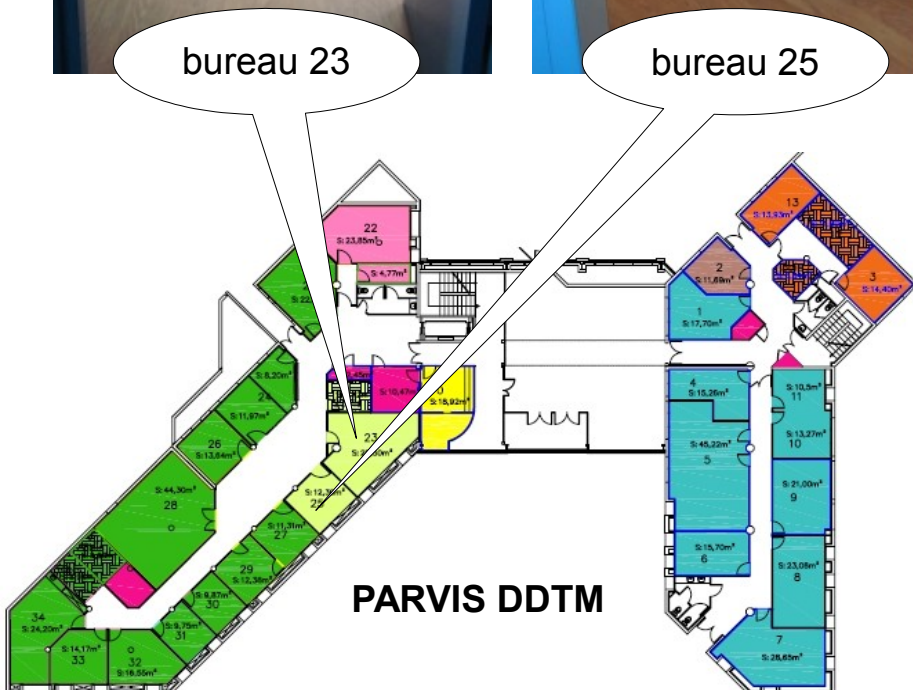

Travaux à la DDTM Bd Danesi Bastia rez-de-chaussée juin - juillet 2012

rez-de-chaussée – SST / UTN

bureau 8

bureau 7

Réagencement des bureaux du chef de l'UTN (7) et des correspondants territoriaux (8) : les travaux sont terminés

rez-de-chaussée – SST / UTN

bureau 5

Rénovation du bureau des instructeurs ADS (5) : nouveau revêtement du sol et peinture des murs et boiseries intérieures (vues avant et après travaux)

rez-de-chaussée - SST / UTN

bureau 6

bureau 4

bureau 10

Rénovation des bureaux de l'UTN avec changement du revêtement de sol et peinture des murs et boiseries intérieures

rez-de-chaussée - Assistante sociale et MGET

bureau 2

bureau 12

bureau 13

L'assistante sociale a pris possession de son nouveau bureau (2) et la MGET est à présent installée dans son nouvel espace rénové (bureaux 12, 13 et 3)

rez-de-chaussée - SAH / FL - ANAH

Rénovation des bureaux de l'ANAH : revêtement des sols, peinture murs et boiseries intérieures sont refaits à neuf ainsi que l'éclairage