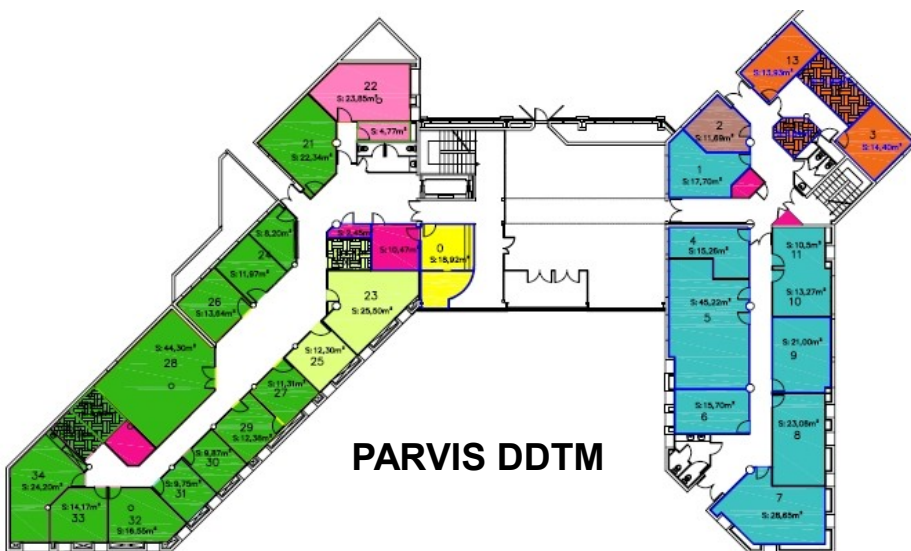

Travaux à la DDTM Bd Danesi Bastia rez-de-chaussée juin - juillet 2012

rez-de-chaussée – SST / UTN

bureau 8

bureau 7

Réagencement des bureaux du chef de l'UTN (7) et des correspondants territoriaux (8) : les travaux sont terminés

rez-de-chaussée – SST / UTN

bureau 5

Rénovation du bureau des instructeurs ADS (5) : nouveau revêtement du sol et peinture des murs et boiseries intérieures (vues avant et après travaux)

rez-de-chaussée - SST / UTN

bureau 6

bureau 4

bureau 10

Rénovation des bureaux de l'UTN avec changement du revêtement de sol et peinture des murs et boiseries intérieures

rez-de-chaussée - Assistante sociale et MGET

bureau 2

bureau 12