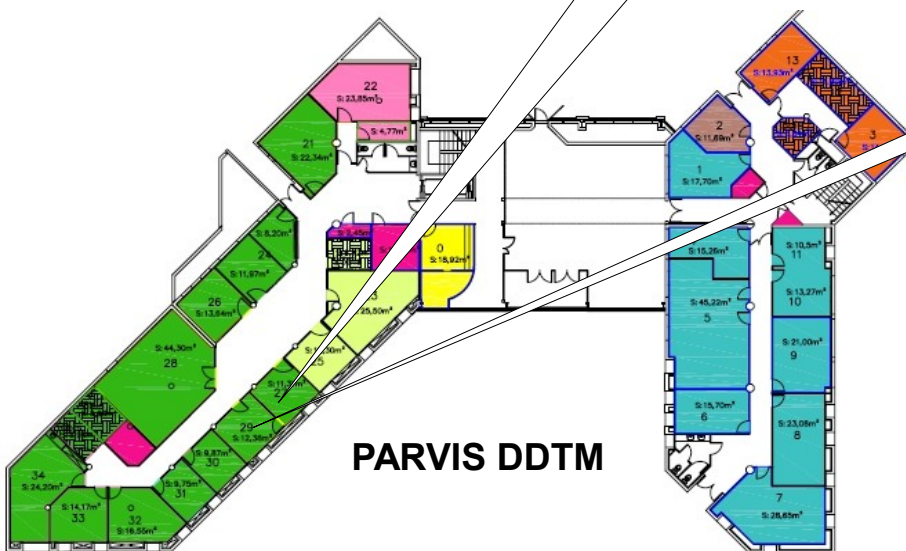

Travaux à la DDTM Bd Danesi Bastia rez-de-chaussée juin - juillet 2012

rez-de-chaussée – SST / UTN

bureau 8

bureau 7

Réagencement des bureaux du chef de l'UTN (7) et des correspondants territoriaux (8) : les travaux sont terminés

bureau 6

bureau 4

bureau 10

Rénovation des bureaux de l'UTN avec changement du revêtement de sol et peinture des murs et boiseries intérieures

rez-de-chaussée - Assistante sociale et MGET

bureau 2

bureau 12

bureau 13

L'assistante sociale a pris possession de son nouveau bureau (2) et la MGET est à présent installée dans son nouvel espace rénové (bureaux 12, 13 et 3)

rez-de-chaussée - SAH / FL - ANAH

Rénovation des bureaux de l'ANAH : revêtement des sols, peinture murs et boiseries intérieures sont refaits à neuf ainsi que l'éclairage

rez-de-chaussée - SEA

bureau 24

Futur accueil du SEA : imaginez sur le devant une banque d'accueil ...

rez-de-chaussée - SEA

bureau 27

bureau 29

PARVIS DDTM

Début de l'aménagement des futurs bureaux du SEA : revêtement des sols, peintures des murs et boiseries intérieures