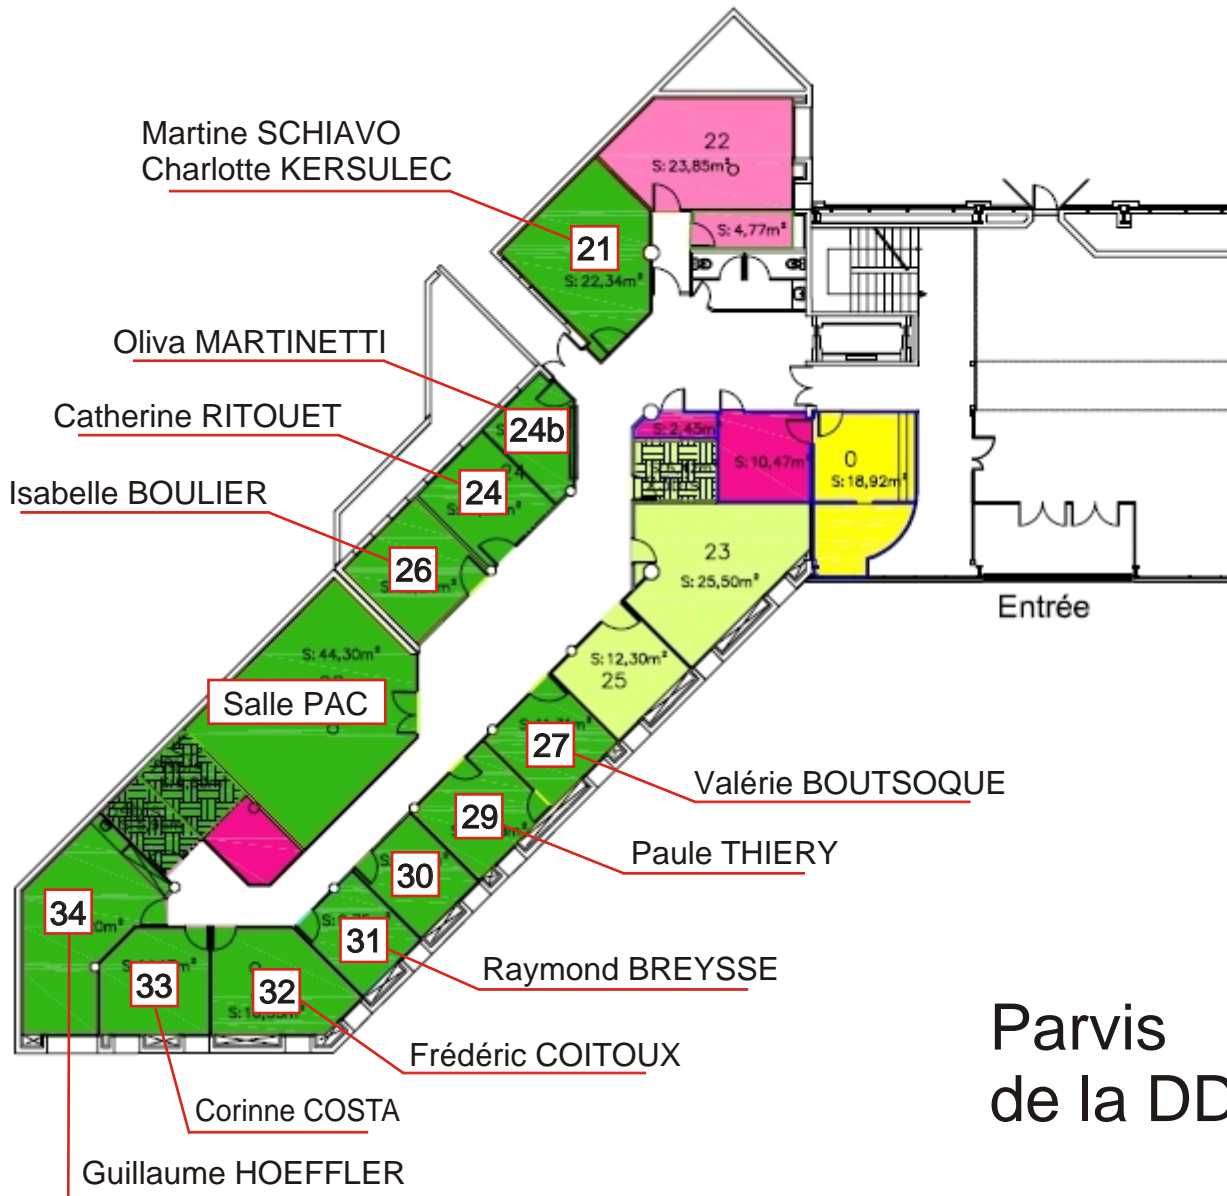

Déménagement du SEA au RDC Danesi

22-25 octobre 2012

Parvis
de la DDTM